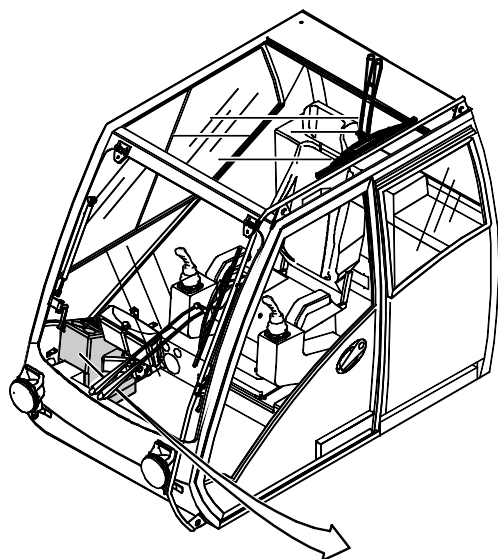

GROVE

ELEKTROTEILE SEITENKONSOLE
ELECTRICAL PARTS FOR SIDE CONSOLE

BILDТАFEL
PICTORIAL DISPLAY

GMK 7450
BE 630
G 807

10.02

3065973-ETL B

1/2

ELEKTROTEILE SEITENKONSOLE
ELECTRICAL PARTS FOR SIDE CONSOLE

BILDTADEL
PICTORIAL DISPLAY

GMK 7450
BE 630
G 807

10.02

3065973-ETL B

2/2