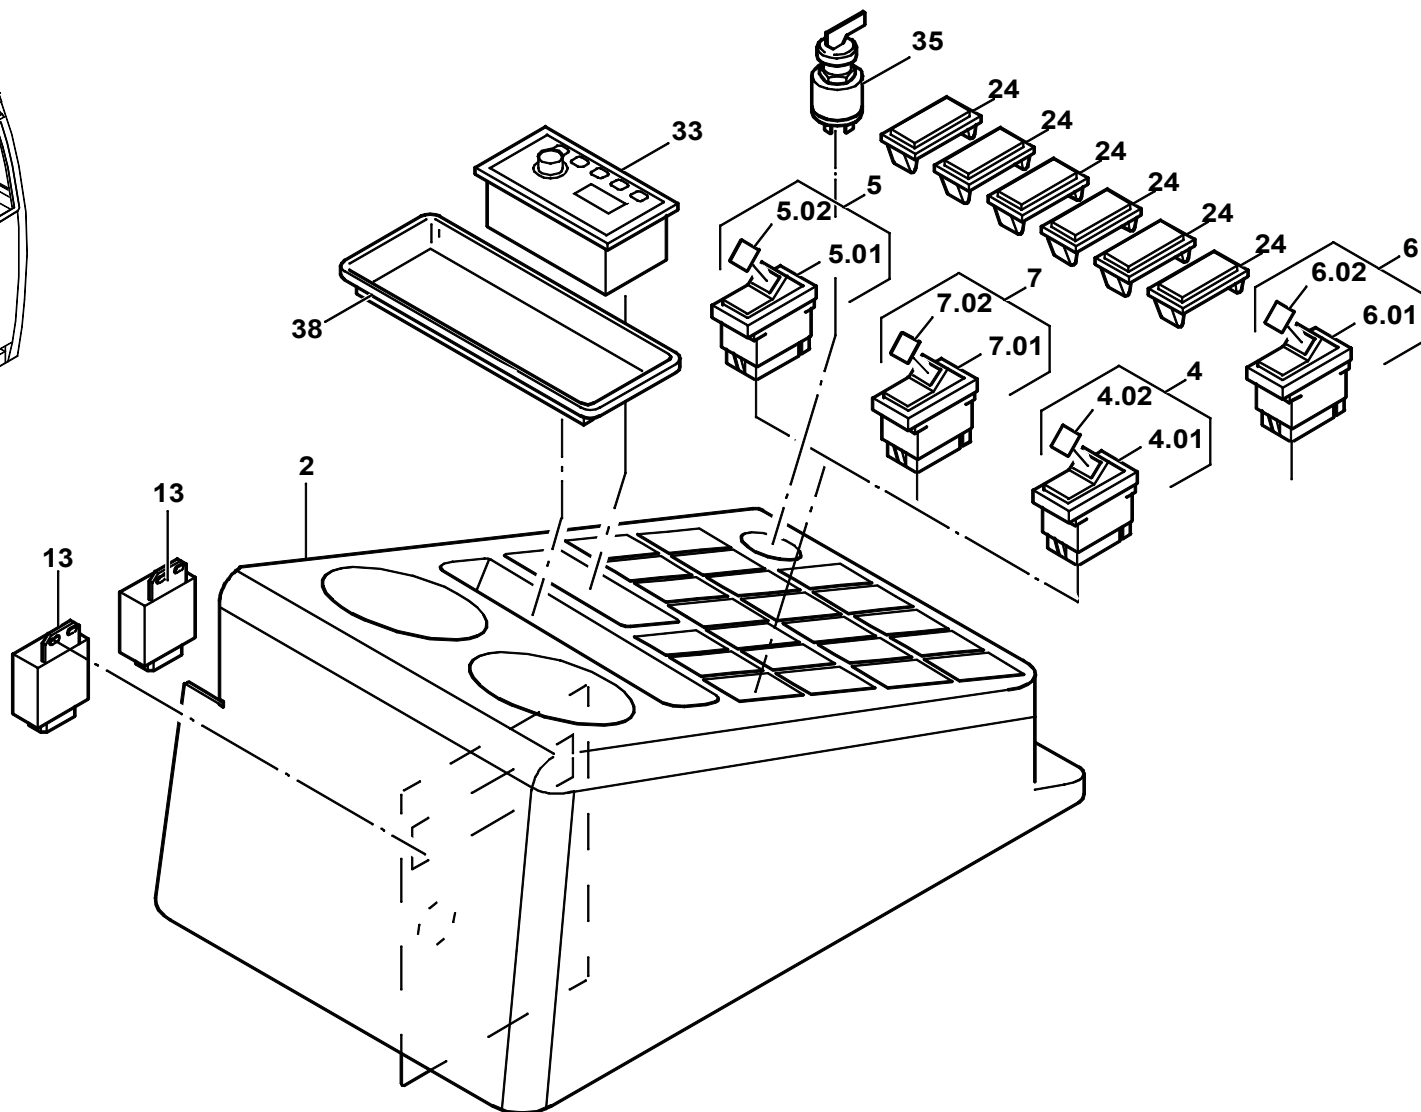

GROVE

ELEKTROTEILE SEITENKONSOLE
ELECTRICAL PARTS FOR SIDE CONSOLE

BILDТАFEL
PICTORIAL DISPLAY

GMK 7450
BE 630
G 807

10.02

3065973-ETL B

1/2

ELEKTROTEILE SEITENKONSOLE
ELECTRICAL PARTS FOR SIDE CONSOLE

BILDTADEL
PICTORIAL DISPLAY

GMK 7450
BE 630
G 807

10.02

3065973-ETL B

2/2